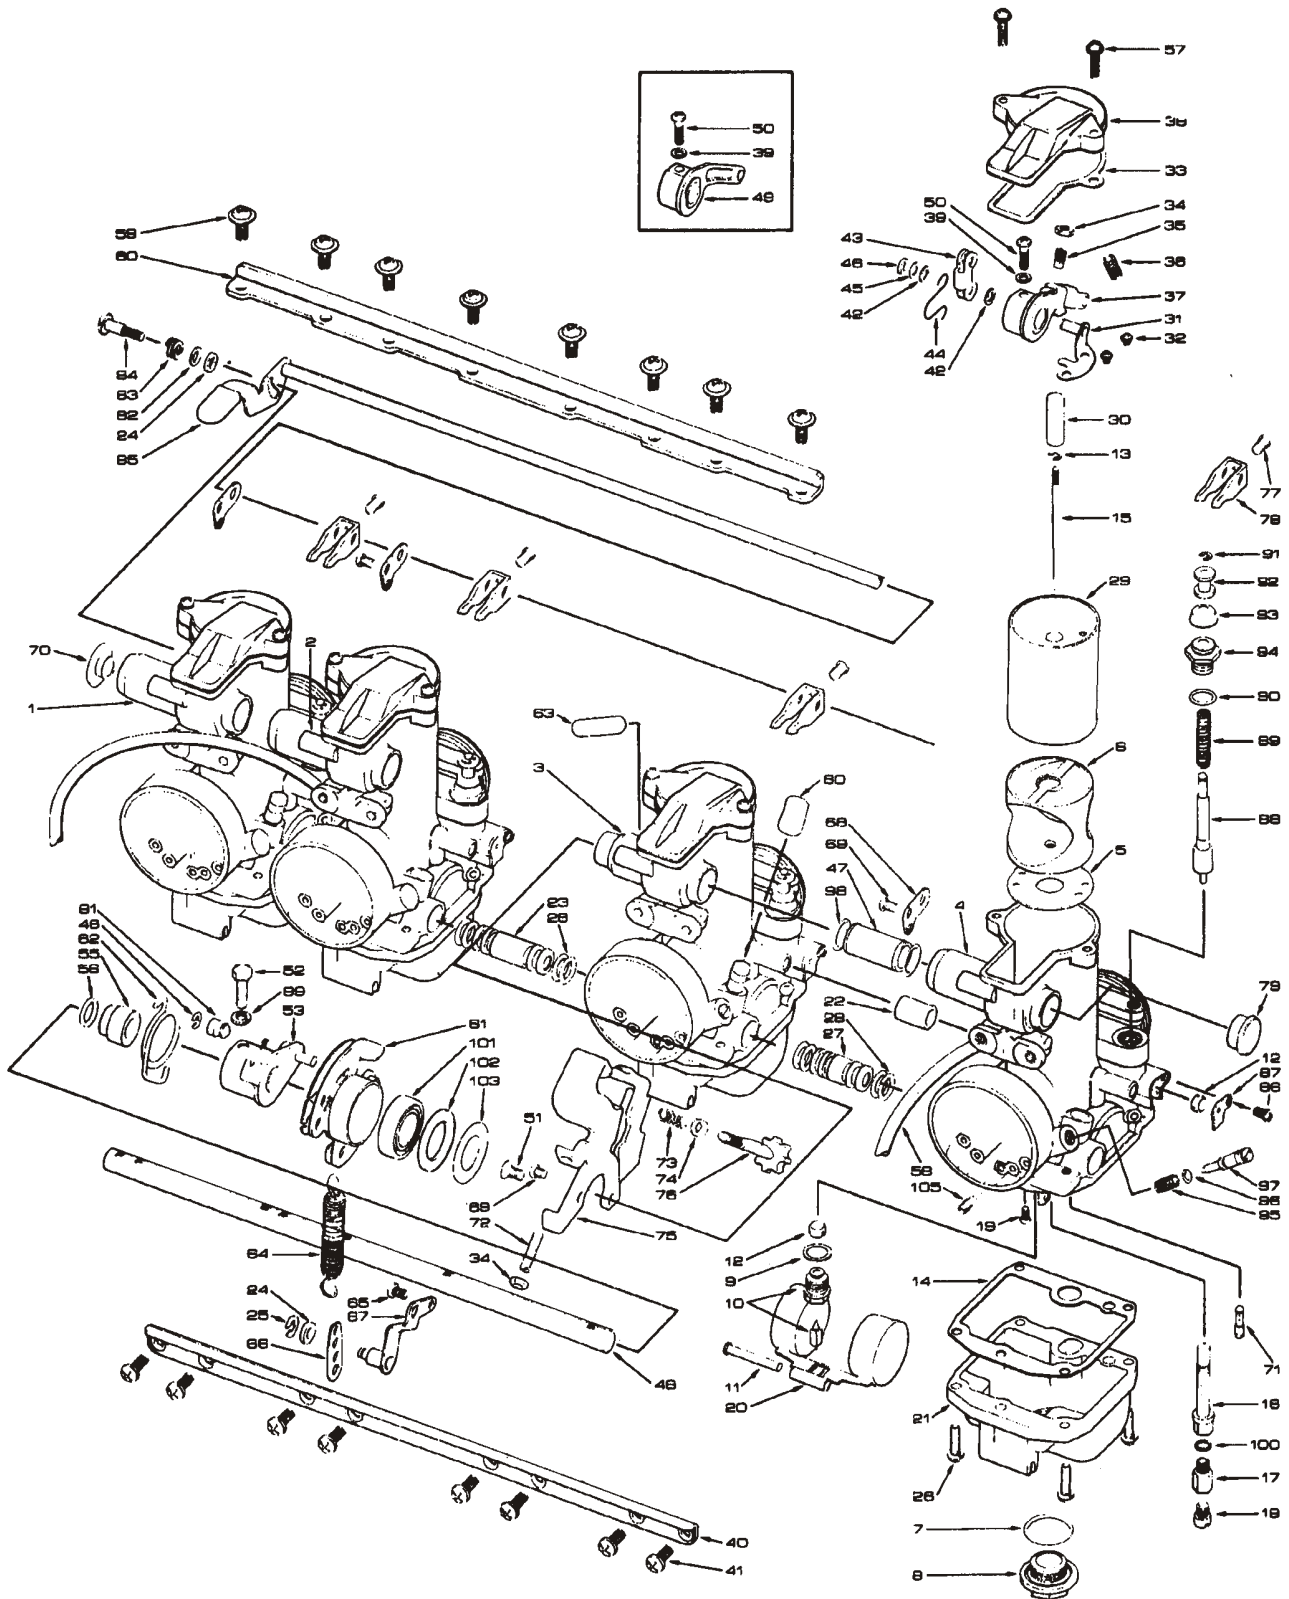

## VM33 SMOOTHBORE VERGASER / ERSATZTEILE

### ABSTIMMUNGSTEILE

<u>Bezeichnung</u>	<u>Größen</u>	<u>Bestellnummer</u>
Düsennadel	Auf Anfrage	J8-Größe
Hauptdüse	50 - 190 ( Schritte 2,5 )	N100604-Größe
Hauptluftdüse	0,5 - 2,0 ( Schritte 0,1 )	BS30/97-Größe
Leerlaufdüse	10 - 60 ( Schritte 2,5 )	VM22/210-Größe
Nadeldüse	O-6 / O-8	VM29/16-Größe
Schwimmernadelventil	1,5 / 2,0 / 2,3 / 2,5 / 2,8	N122032-Größe